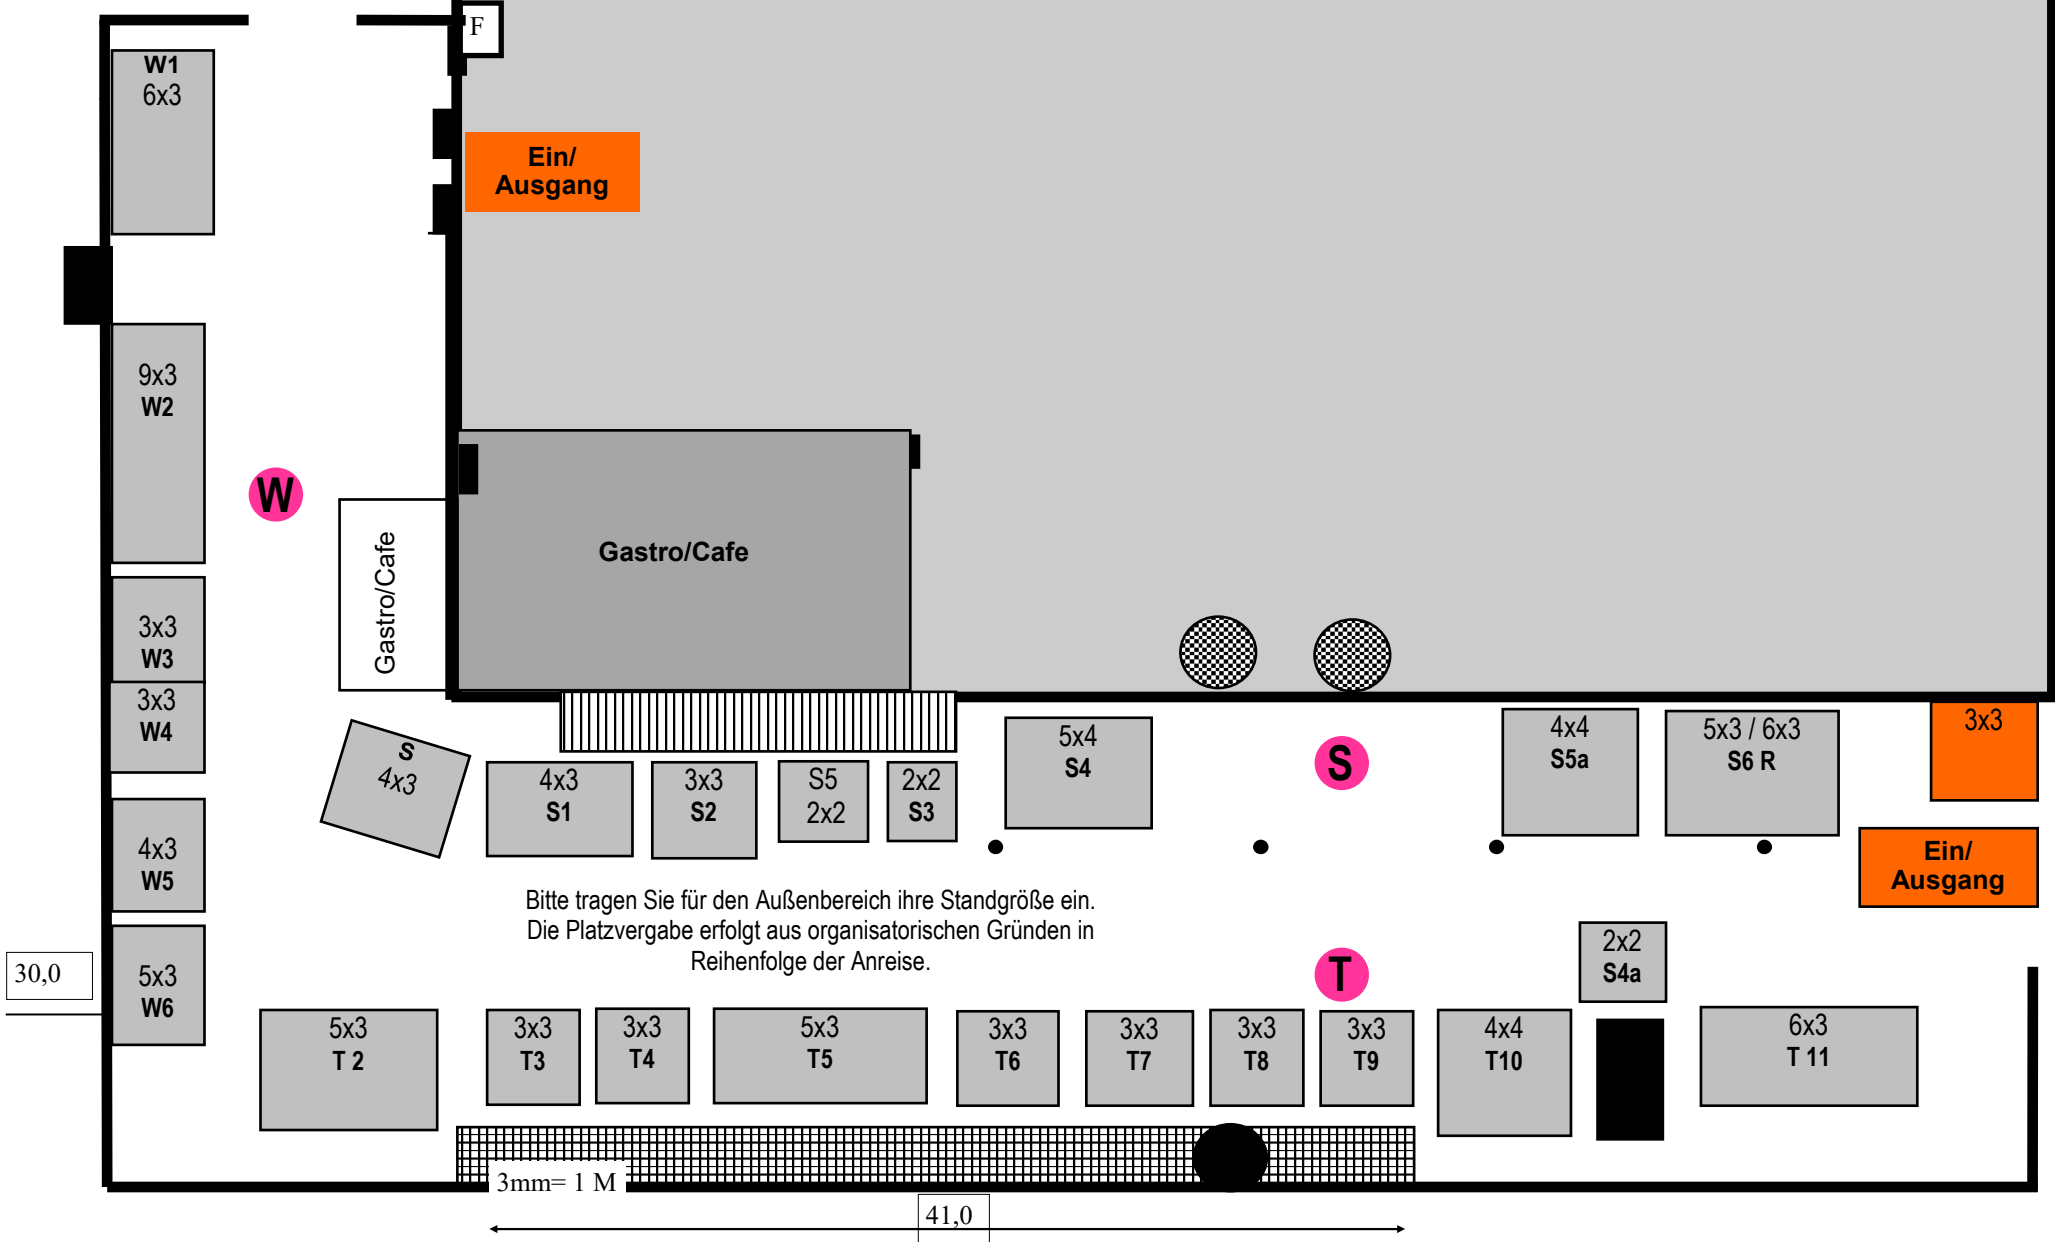

Festspielhaus Recklinghausen
www.vccre.de

Grau = Vergeben

Grün = Frei

DETAILPLAN Garderobe EG

Grün = Frei

Grau = Vergeben

DETAILPLAN Obergeschoss Halle 2

Grün = Frei

Grau = Vergeben

DETAILPLAN Außenbereich

Bitte tragen Sie für den Außenbereich ihre Standgröße ein.
Die Platzvergabe erfolgt aus organisatorischen Gründen in
Reihenfolge der Anreise.

3mm= 1 M

41,0