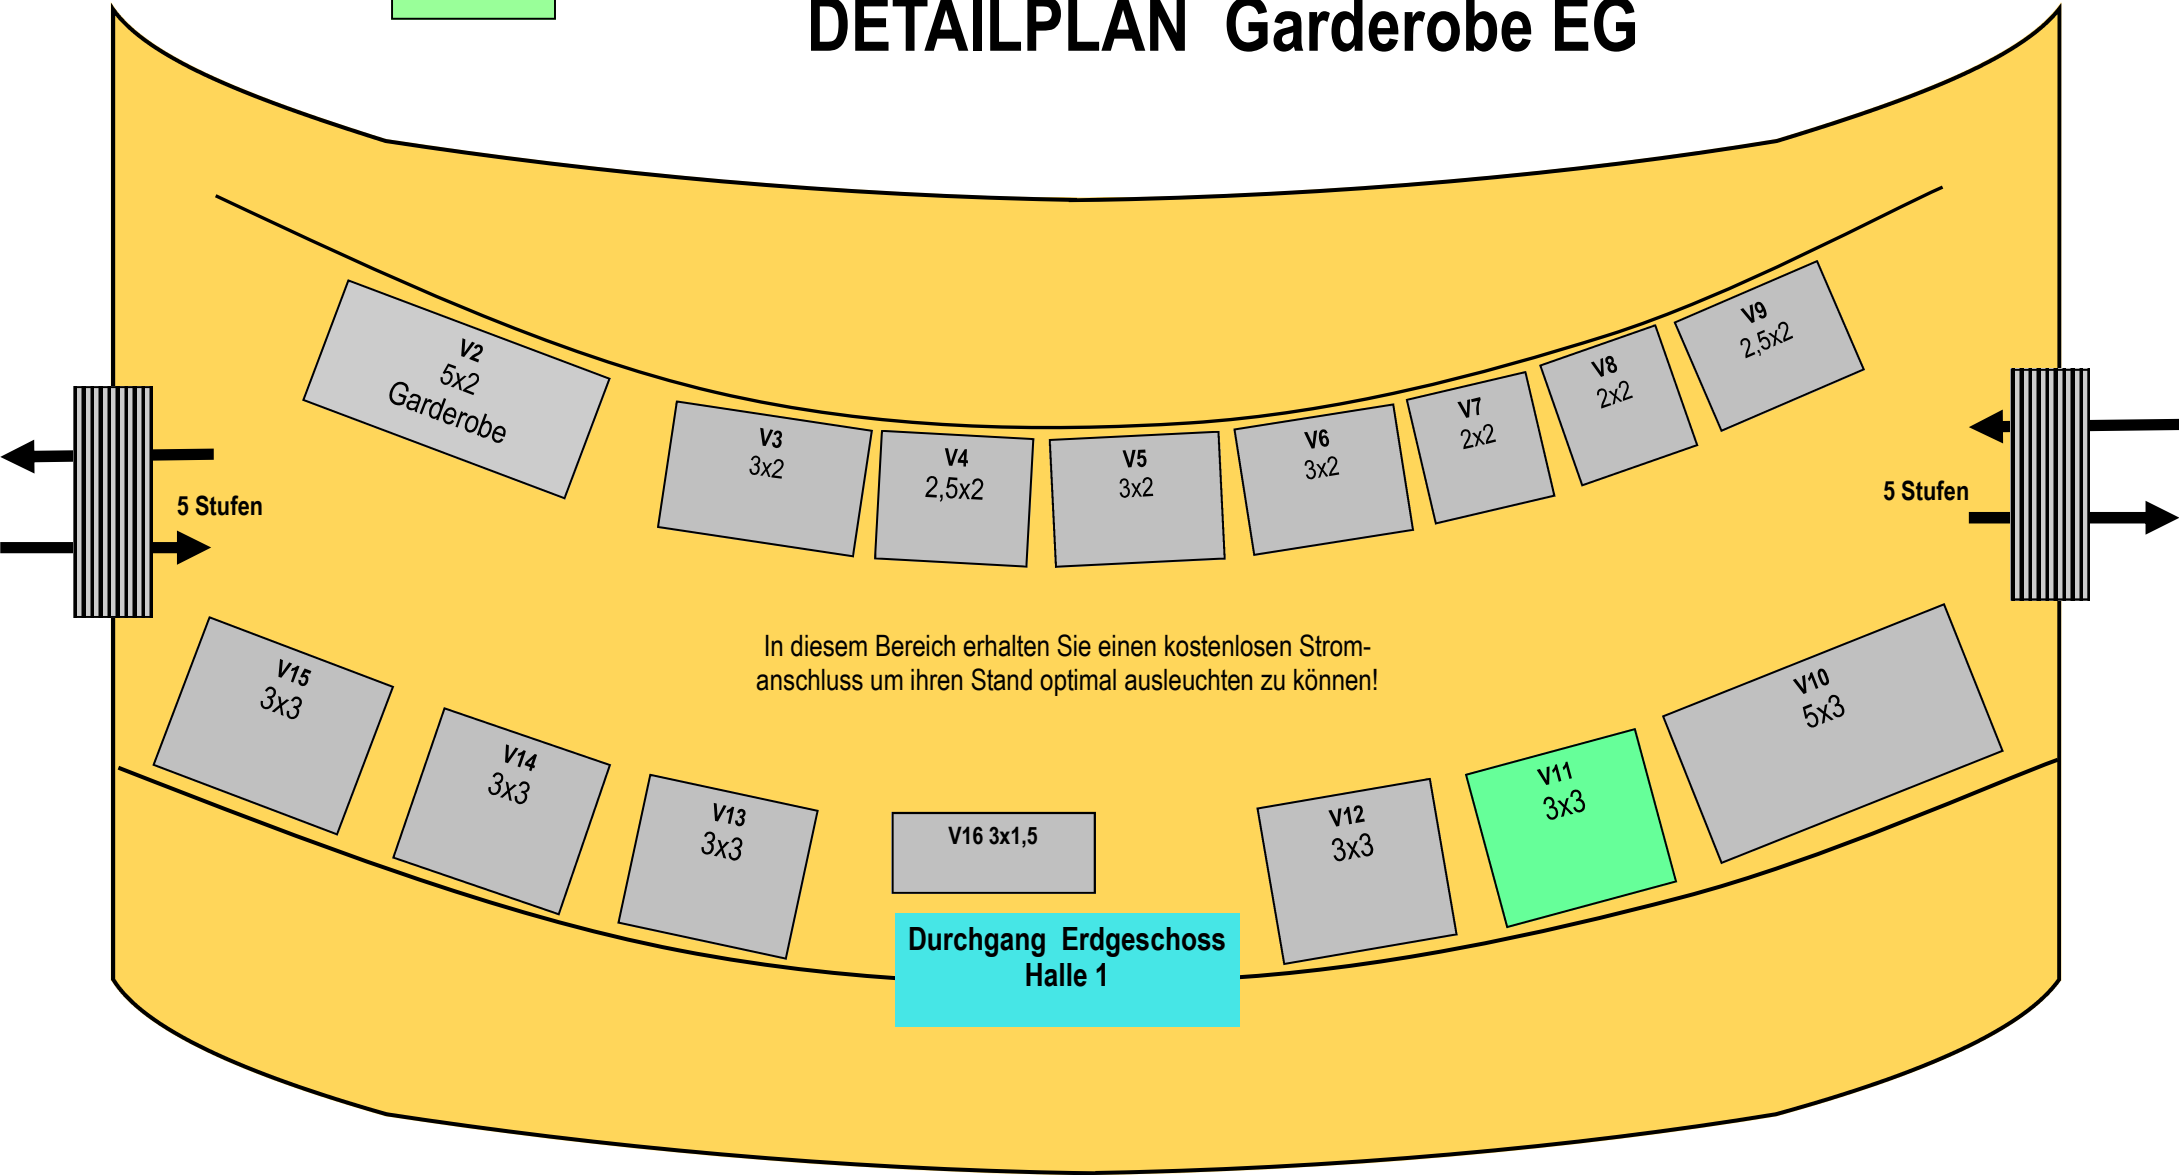

Festspielhaus Recklinghausen
www.vccre.de

Grau = Vergeben

Grün = Frei

DETAILPLAN Garderobe EG

Grün = Frei

Grau = Vergeben

DETAILPLAN Obergeschoss Halle 2

Grün = Frei

Grau = Vergeben

DETAILPLAN Außenbereich

Bitte tragen Sie für den Außenbereich ihre Standgröße ein.
Die Platzvergabe erfolgt aus organisatorischen Gründen in
Reihenfolge der Anreise.

3mm= 1 M

41,0