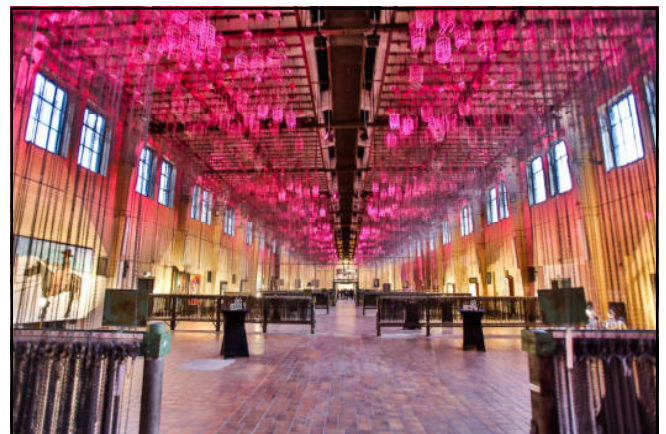

Das CreativQuartier

Historischer Ort. Hier wurde von 1913 bis 2001 noch Kohle gefördert.

Die alte Kaue ... unsere Veranstaltungshalle ! Heute denkmalgeschütztes Kultur- und Industriegebäude

Das CreativQuartier ist zu einem über die Grenzen hinaus bekannten Szene-Viertel geworden und damit ein großer Anziehungspunkt für die gesamte Region.

Besuchen Sie die ausgezeichnete Gastronomie
Info: www.creativquartier-fuerst-leopold.de

Plan Kaue

Standausstattung:

Die Halle ist bedingt durch die historische Kauenkonstruktion in einzelne Logen aufgeteilt. Hunderte von Ketten, bilden von der Decke bis zum Boden eine Begrenzung zwischen den einzelnen Buchten. (Siehe Foto 1. Seite)