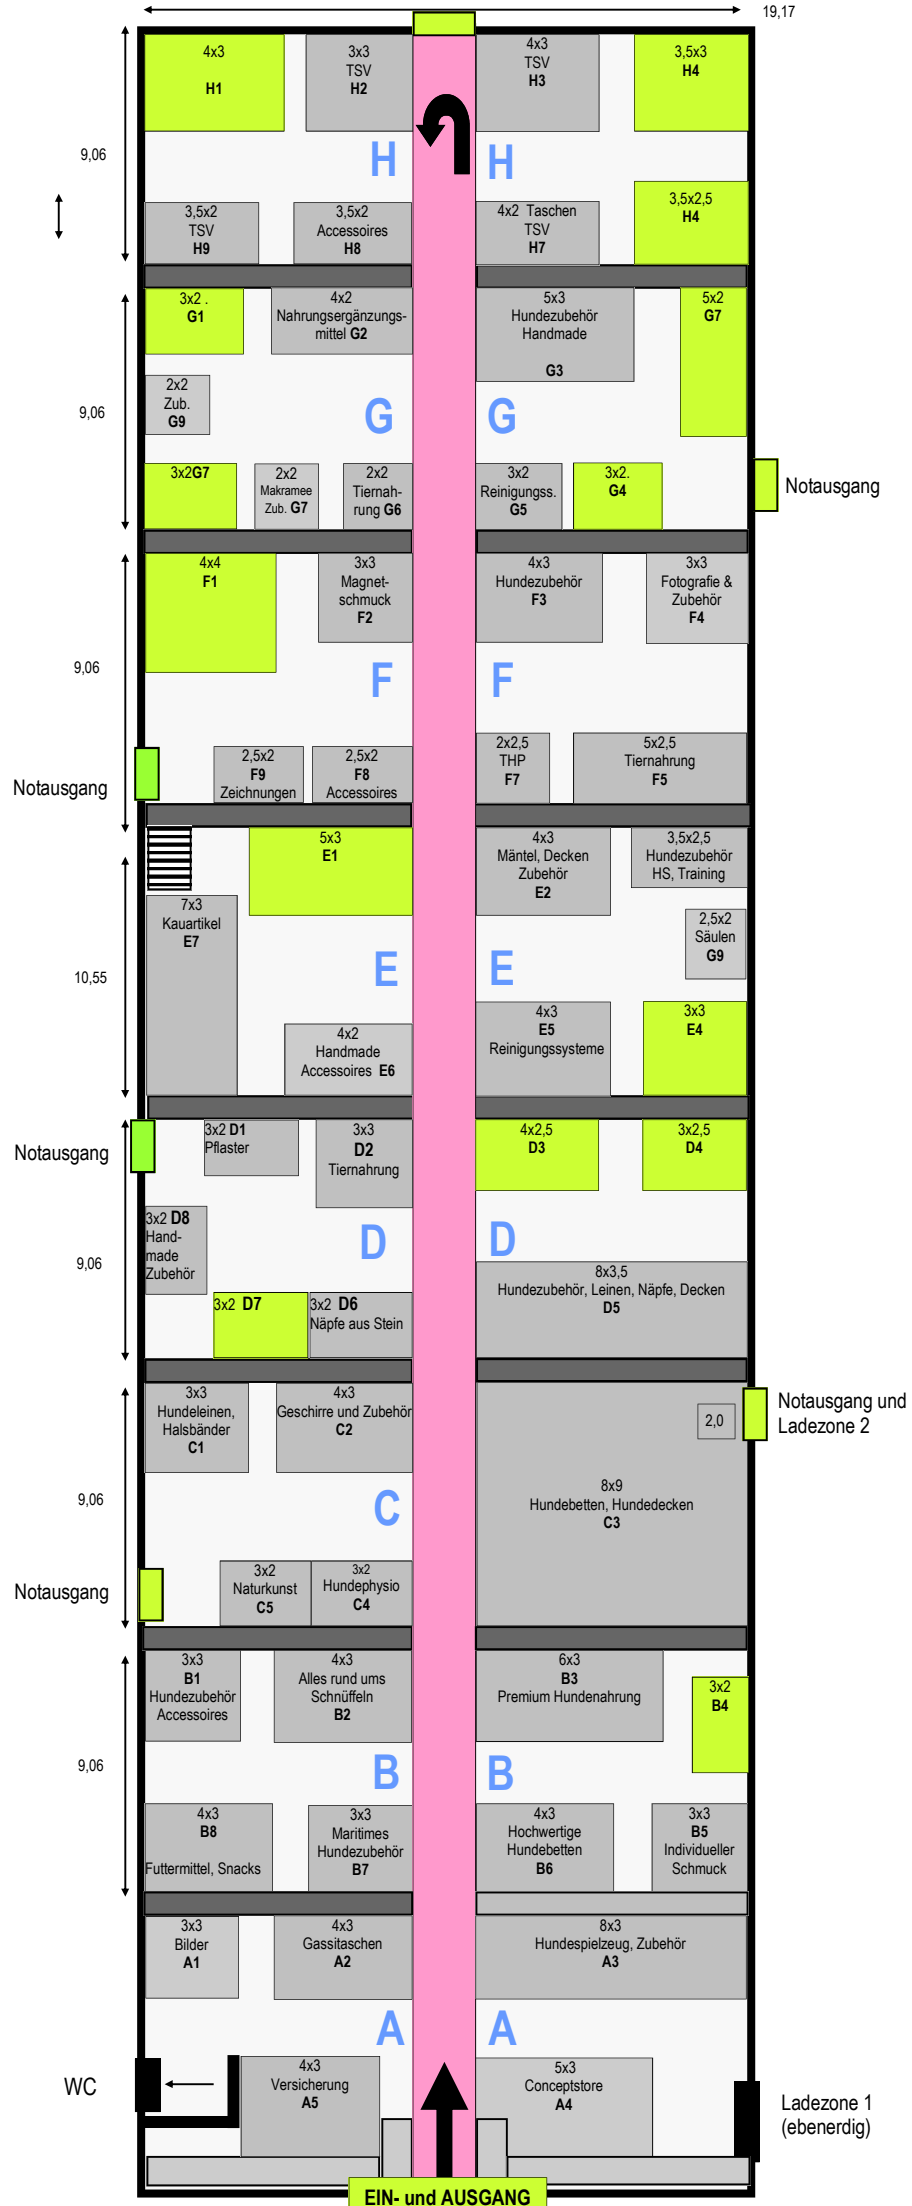

Besuchen Sie die ausgezeichnete Gastronomie
Info: www.creativquartier-fuerst-leopold.de

Plan Kaue

Standausstattung:

Die Halle ist bedingt durch die historische Kauenkonstruktion in einzelne Logen aufgeteilt. Hunderte von Ketten, bilden von der Decke bis zum Boden eine Begrenzung zwischen den einzelnen Buchten. (Siehe Foto 1. Seite)

Da es sich beim „Bello Hundetag“ um eine Tagesveranstaltung handelt, nutzen wir die vorgegebene Raumtrennung und **verzichten auf zusätzliche Messewände**. Sollten Sie über einen eigenen Systemstand verfügen können Sie den nach Rücksprache gerne aufbauen. Stand-Equipment wie z.B. (Rollups, Werbewände und Regale) dürfen selbstverständlich auch aufgebaut werden.

Die Plätze werden von uns vermessen und nur durch Bodenmarkierungen gekennzeichnet.

Sollte Ihre Wunschgröße nicht dabei sein, sprechen Sie uns bitte an. Vielleicht lassen sich andere Maße entwickeln.

Bodenbelag wie z.B. Teppich oder Kunstrasen darf von Ihnen auf dem eigenen Stand verlegt werden. Jeder Stand wird mit einem Stromanschluss ausgestattet.

Bello

Plan Außenbereich

1	TSV
2	TSV
3	TSV
4	TSV
5	Wohnmobile
6	
7	
8	Maintrailing
9	TSV
10	Halsbänder
11	Ledermanufaktur
12	Veggi Restaurant
13	Grillimbiss
14	Holi Fotos
15	
16	Tierphysio
17	
18	

Alle Platzangaben sind freibleibend und unterliegen keinem Maßstab !