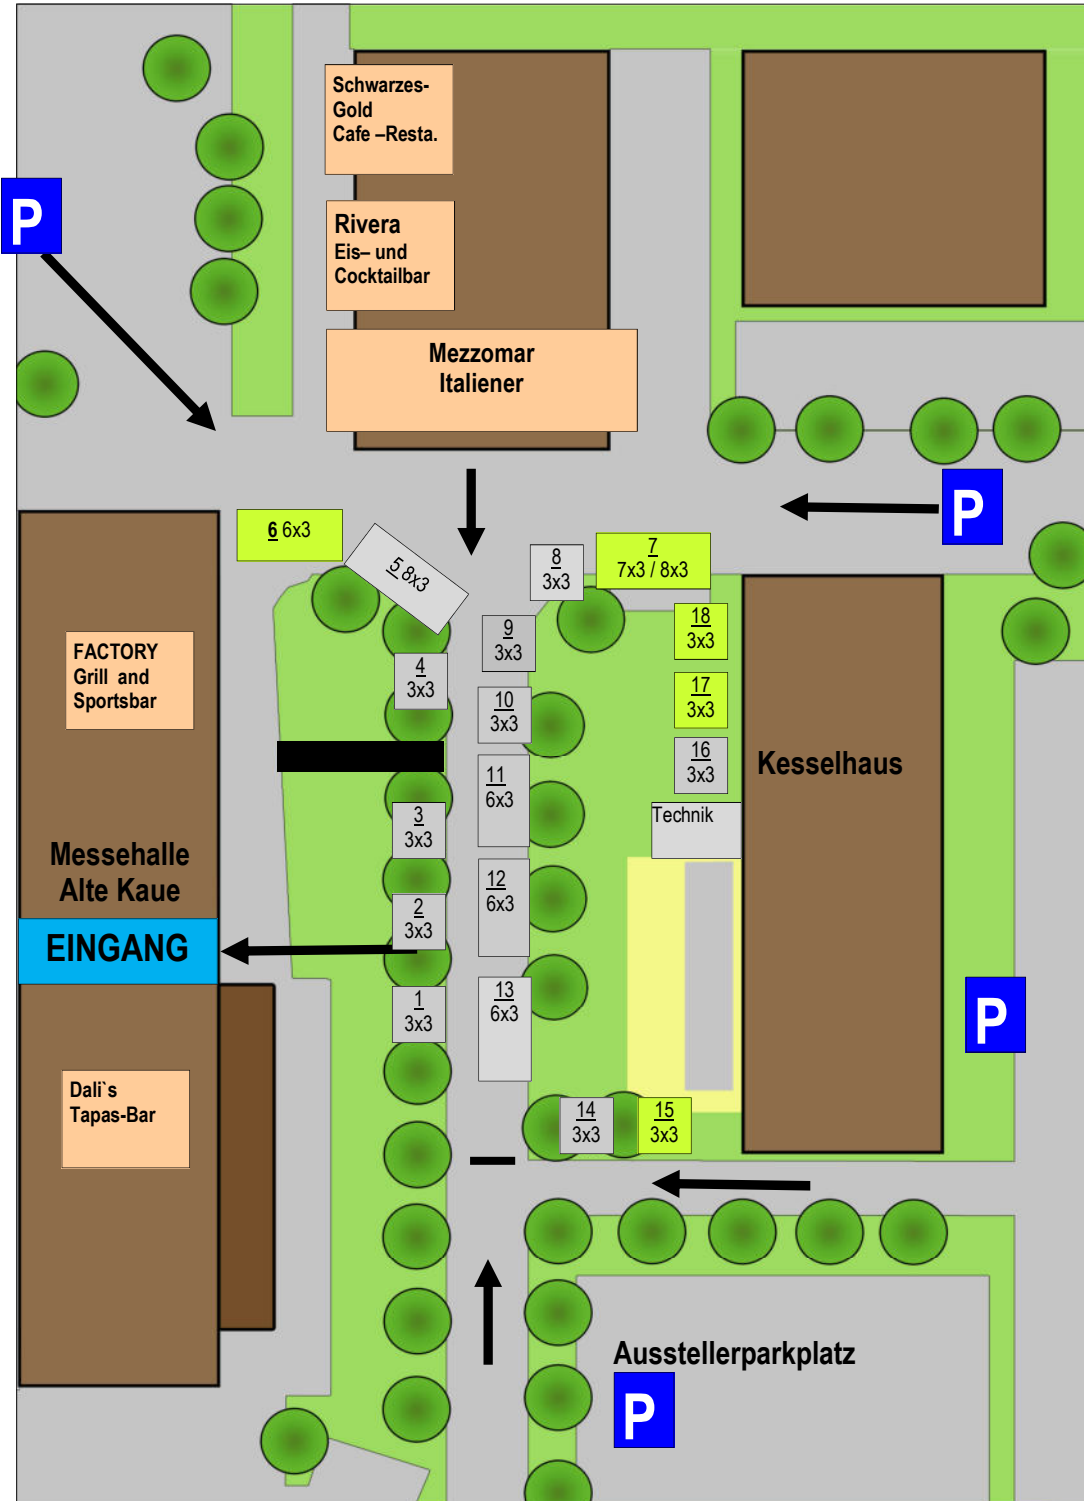

Besuchen Sie die ausgezeichnete Gastronomie
Info: www.creativquartier-fuerst-leopold.de

Plan Kaue

Standausstattung:

Die Halle ist bedingt durch die historische Kauenkonstruktion in einzelne Logen aufgeteilt. Hunderte von Ketten, bilden von der Decke bis zum Boden eine Begrenzung zwischen den einzelnen Buchten. (Siehe Foto 1. Seite)

Da es sich beim „Bello Hundetag“ um eine Tagesveranstaltung handelt, nutzen wir die vorgegebene Raumtrennung und **verzichten auf zusätzliche Messewände**. Sollten Sie über einen eigenen Systemstand verfügen können Sie den nach Rücksprache gerne aufbauen. Stand-Equipment wie z.B. (Rollups, Werbewände und Regale) dürfen selbstverständlich auch aufgebaut werden.

Die Plätze werden von uns vermessen und nur durch Bodenmarkierungen gekennzeichnet.

Sollte Ihre Wunschgröße nicht dabei sein, sprechen Sie uns bitte an. Vielleicht lassen sich andere Maße entwickeln.

Bodenbelag wie z.B. Teppich oder Kunstrasen darf von Ihnen auf dem eigenen Stand verlegt werden. Jeder Stand wird mit einem Stromanschluss ausgestattet.

Bello

Plan Außenbereich

1	TSV
2	TSV
3	TSV
4	TSV
5	Wohnmobile
6	
7	
8	Maintrailing
9	TSV
10	Halsbänder
11	Ledermanufaktur
12	Veggi Restaurant
13	Grillimbiss
14	Holi Fotos
15	
16	Tierphysio
17	
18	

Alle Platzangaben sind freibleibend und unterliegen keinem Maßstab !