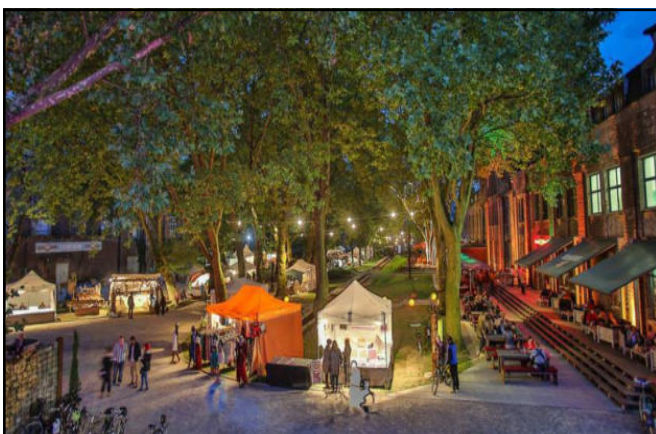

Bello - Der Hundetag

4. Bello - Der Hundetag in Dorsten
15. Juni 2024
CreativQuartier
Gelände ehem. Zeche Fürst Leopold
Halturner Str. 105 - 46284 Dorsten

Veranstalter:

MesseCom-Nord
Kranichstr. 19, 45772 Marl
Tel.: 02365-23371
Fax: 02365-23373
www.messecom-nord.de

BELLO
DER HUNDETAG

SO. 10-17 UHR * EINTRITT 7 EUR KINDER BIS 12 JAHRE FREI

15. JUNI 2025

DORSTEN - CREATIVQUARTIER
ZECH FÜRST LEOPOLD, EINGANG LOHNHALLE

www.messecom-nord.de

FOLGT UNS! ONLINE TICKETS & TAGESKASSE

Das CreativQuartier

Historischer Ort. Hier wurde von 1913 bis 2001 noch Kohle gefördert.

Die alte Kaue ... unsere Veranstaltungshalle ! Heute denkmalgeschütztes Kultur- und Industriegebäude

Das CreativQuartier ist zu einem über die Grenzen hinaus bekannten Szene-Viertel geworden und damit ein großer Anziehungspunkt für die gesamte Region.

Besuchen Sie die ausgezeichnete Gastronomie
Info: www.creativquartier-fuerst-leopold.de

Plan Kaue

Standausstattung:

Die Halle ist bedingt durch die historische Kauenkonstruktion in einzelne Logen aufgeteilt. Hunderte von Ketten, bilden von der Decke bis zum Boden eine Begrenzung zwischen den einzelnen Buchten. (Siehe Foto 1. Seite)